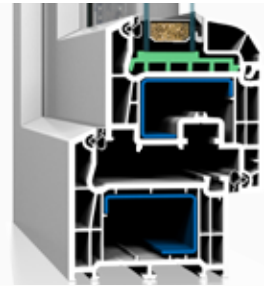

Výsledkom je bohato vybavená séria DPB-73 / DPB-73 +, ktorá umožňuje zvoliť tvar profilov a vzhľad okna prispôbiť fasáde budovy.

DPB-73

Výrazne zdôraznená hrana

DPB-73+

Zaoblená hrana
Kridlo pololícované s rámom