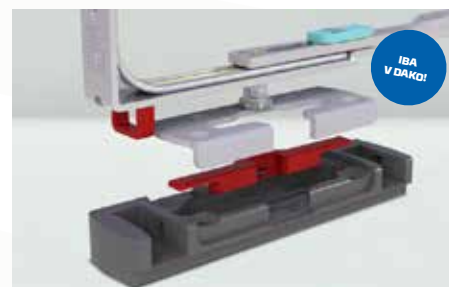

IBA
V DAKO!

TEPELNÁ IZOLÁCIA

- 2 unikátne termoizolačné vložky v ráme
- 2 termoizolačné vložky v krídle
- Zasklenie s teplým rámkom Chromatech

IBA
V DAKO!

BEZPEČNOSŤ

- 2 bezpečnostné čapy v každom krídle
- S a OS - jedinečná blokáda proti vlámaniu s dvojitým uzamykaním v krídlach OS