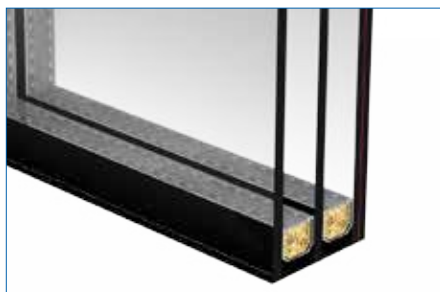

Trojisko 4/14/4/14/33.1
TEPLO A BEZPEČNOSŤ

Vnútrotná tabuľa skla je pokrytá fóliou, vďaka ktorej sa sklo pri rozbití nerozpadne na črepy, a tým eliminuje možnosť poranenia.

TECHNICKÉ PARAMETRE

Bezpečnostná trieda: **B2B**

Celková priepustnosť slnečnej energie: **g=47%**

Priepustnosť svetla: **Lt=70%**

Súčiniteľ prestupu tepla: **U_g = 0,6 W/m²K**