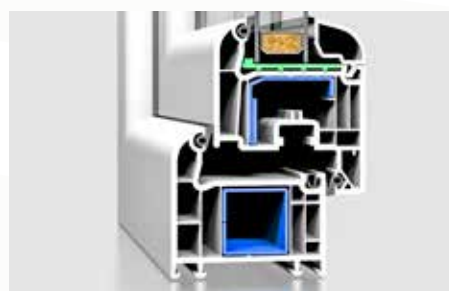

DPP-70

Výrazne zdôraznená hrana

DPE-70

Moderná, zaoblená hrana