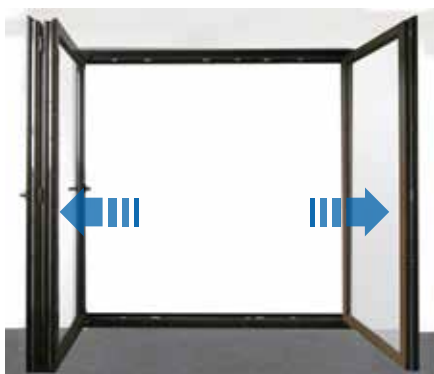

Technické parametre:

Max. výška dverí: **2,4 m**

Max. šírka: **4m**

Max. Šírka krídla: **0,9 m**

Dvere môžu byť vyhotovené v rôznych systémoch otvárania.

Sú dostupné v systéme: DPP-70

Otváranie:

Otváranie